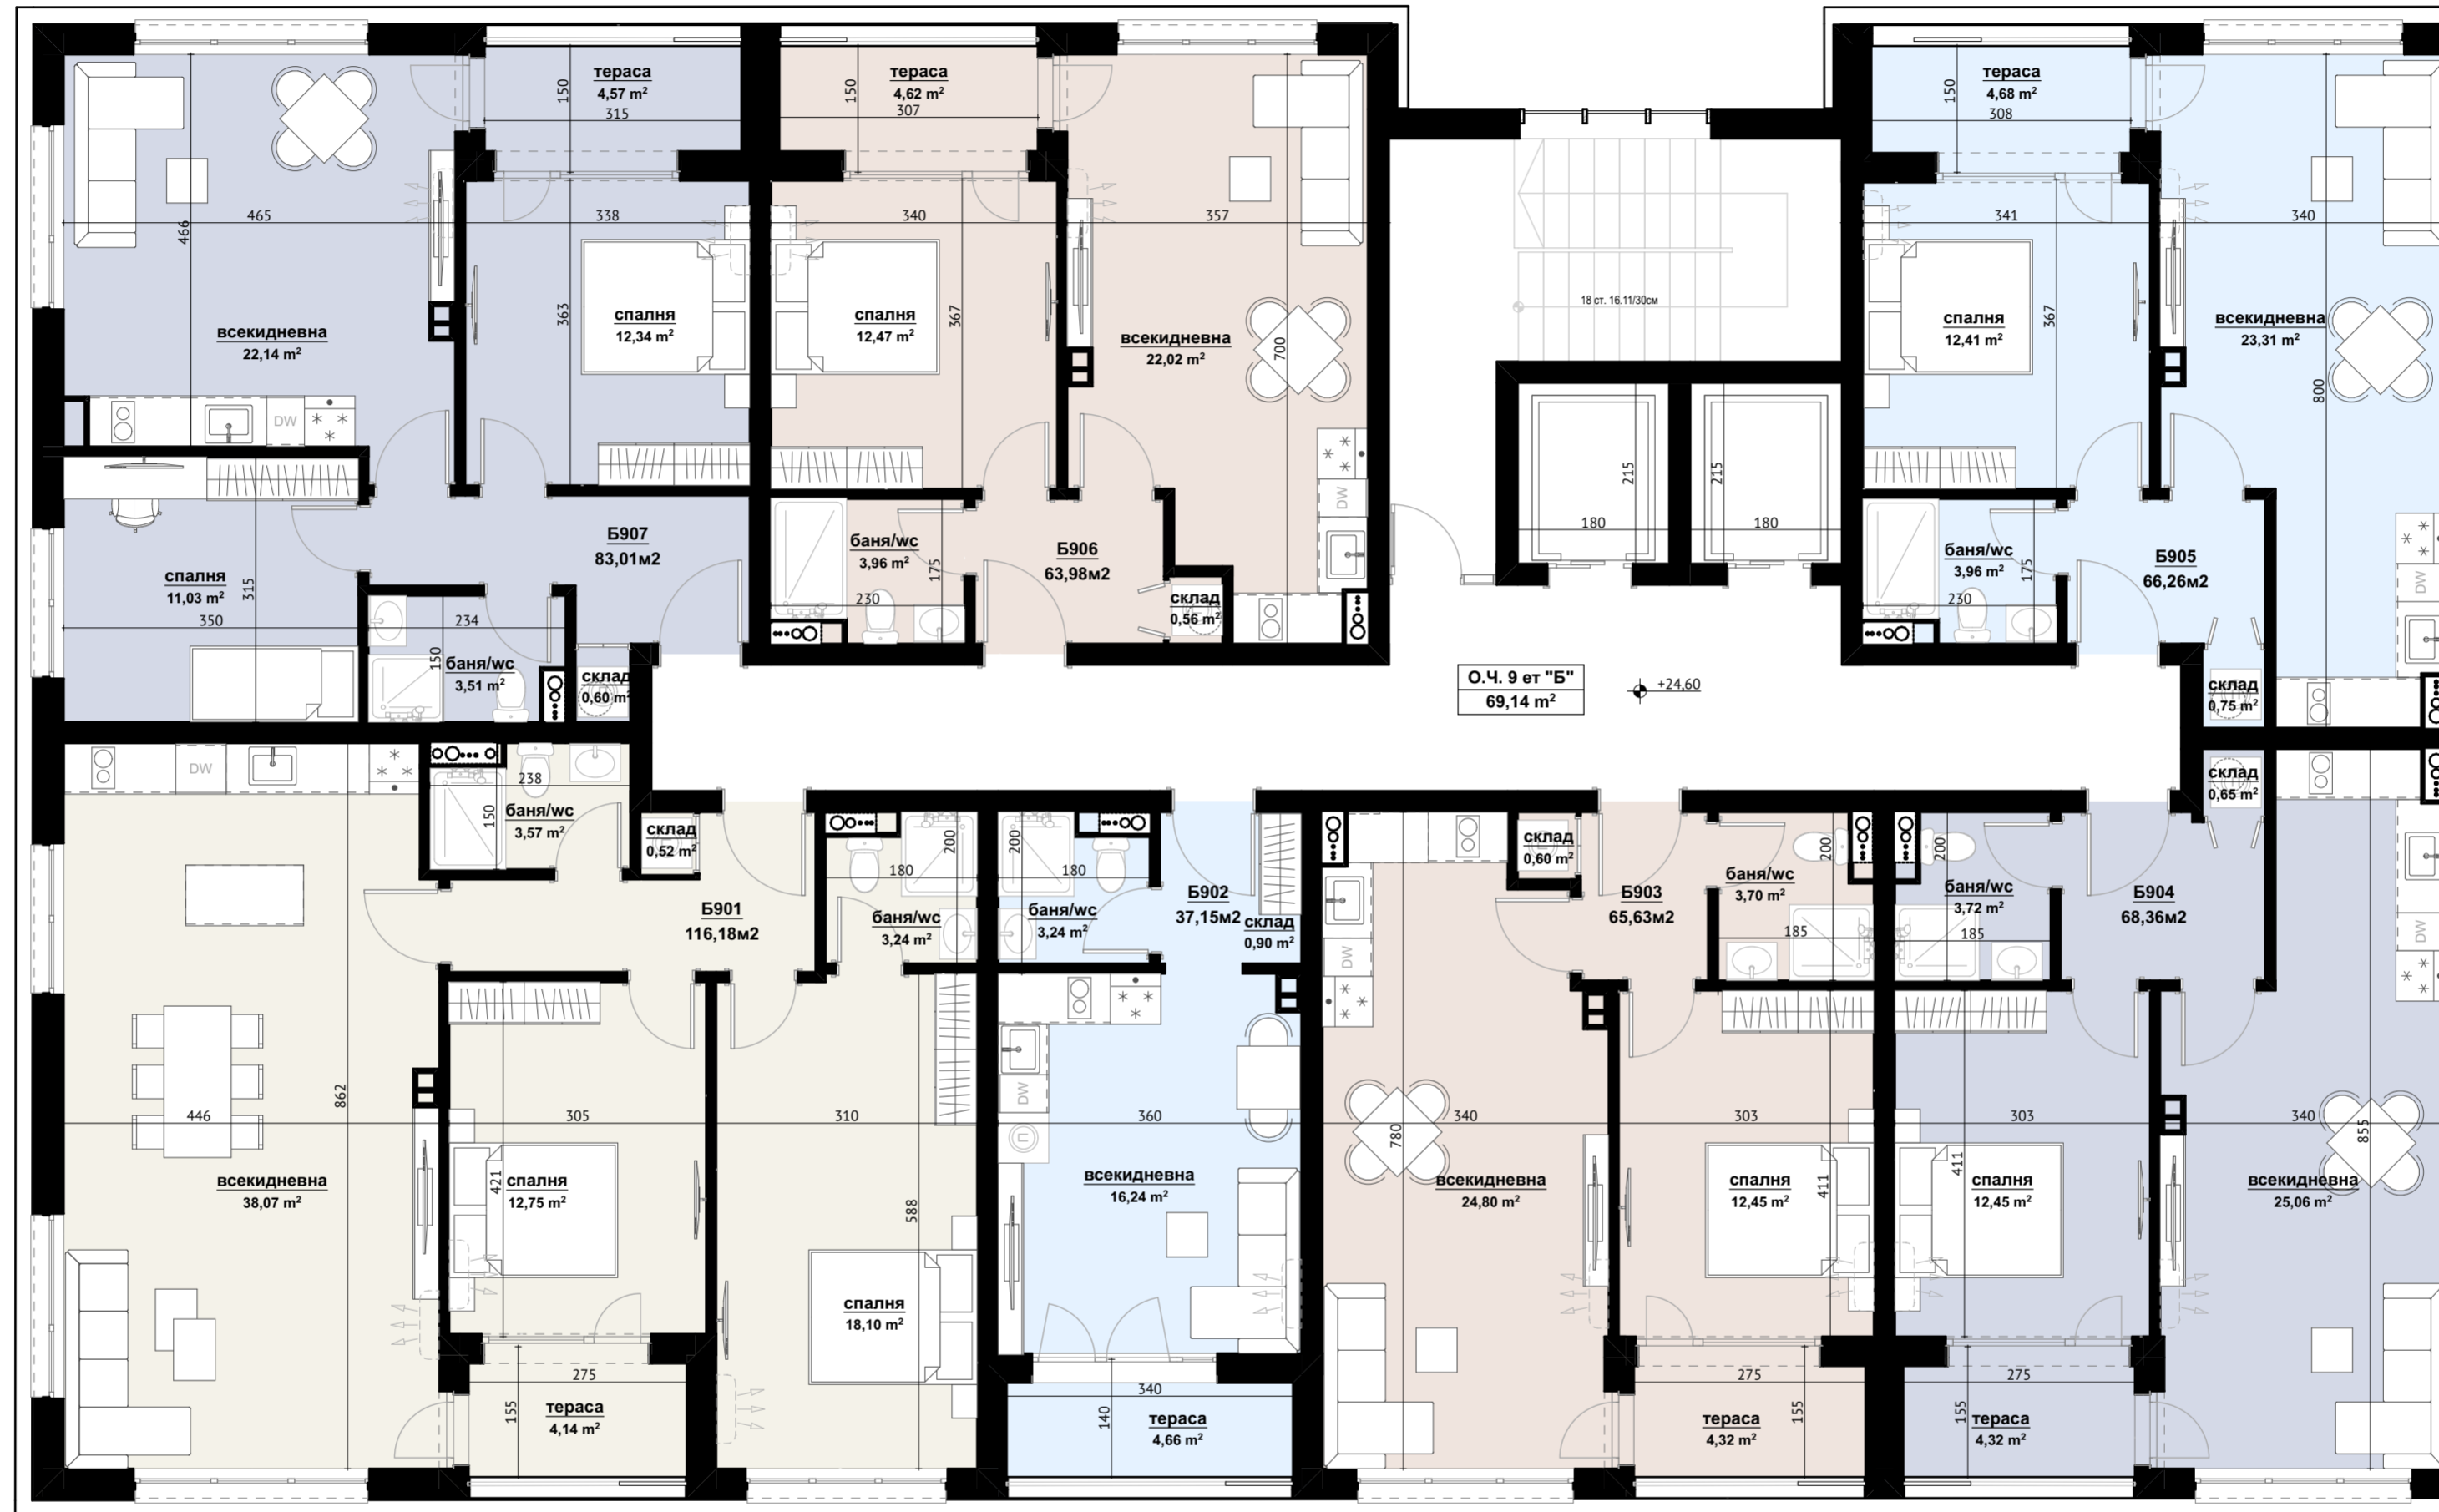

**МНОГОФАМИЛНА ЖИЛИЩНА СГРАДА С МАГАЗИНИ, ГАРАЖИ . ЗОНА
СМФ13 В РАЗШИРЕНИЕ НА ГР. БУРГАС УПИ III-3920, КВ. 26, "СЕКЦИЯ Б"**

ЕТАЖ ДЕВЕТИ кота +24.60 "Б"

9.ДЕВЕТИ ЕТАЖ (кота+24.60)